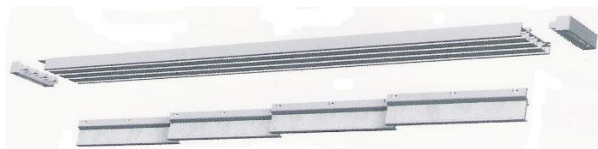

Mod. CANYON a strappo

SISTEMA ASSEMBLATO PER TENDE A PANNELLI CON MOVIMENTO A STRAPPO
CON DISPOSITIVO DI SICUREZZA PER BAMBINI
COLORE BIANCO

2 VIE	
Fino a cm.	PREZZO
160	€ 113,97
180	€ 126,50
200	€ 137,94
220	€ 152,77
240	€ 165,30
260	€ 176,74
280	€ 189,27
300	€ 204,10
320	€ 215,54
340	€ 228,07
360	€ 242,90
380	€ 255,42
400	€ 266,87
420	€ 278,31
440	€ 294,22
460	€ 305,67
480	€ 318,19
500	€ 329,64
520	€ 344,46
540	€ 356,99
560	€ 368,43
580	€ 384,35
600	€ 395,79

Colori ossidati
Argento
Bronzo
+ 20%

INOX
escluso
2 vie
+ 100%

3 VIE	
Fino a cm.	PREZZO
160	€ 119,79
180	€ 133,53
200	€ 145,32
220	€ 160,50
240	€ 174,24
260	€ 186,03
280	€ 199,77
300	€ 214,95
320	€ 226,74
340	€ 240,48
360	€ 255,66
380	€ 269,40
400	€ 281,19
420	€ 292,98
440	€ 310,11
460	€ 321,90
480	€ 335,64
500	€ 347,43
520	€ 362,61
540	€ 376,35
560	€ 388,14
580	€ 405,27
600	€ 417,06

4 VIE	
Fino a cm.	PREZZO
200	€ 161,82
220	€ 178,60
240	€ 193,95
260	€ 207,34
280	€ 222,69
300	€ 239,48
320	€ 252,87
340	€ 268,22
360	€ 285,00
380	€ 300,35
400	€ 313,75
420	€ 327,14
440	€ 345,88
460	€ 359,28
480	€ 374,62
500	€ 388,02
520	€ 404,80
540	€ 420,15
560	€ 433,55
580	€ 452,28
600	€ 465,68

Supplemento per pannelli collegati	
2 Vie	€ 5,00
3 Vie	€ 7,00
4 Vie	€ 9,00
5 Vie	€ 11,00

5 VIE	
Fino a cm.	PREZZO
200	€ 167,68
220	€ 185,02
240	€ 200,94
260	€ 214,90
280	€ 230,81
300	€ 248,16
320	€ 262,12
340	€ 278,03
360	€ 295,38
380	€ 311,29
400	€ 325,25
420	€ 339,21
440	€ 358,51
460	€ 372,47
480	€ 388,39
500	€ 402,35
520	€ 419,69
540	€ 435,61
560	€ 449,57
580	€ 468,87
600	€ 482,83