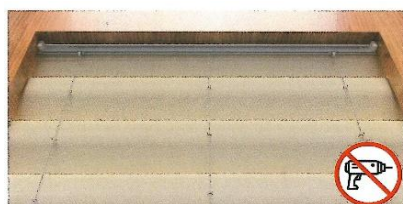

SISTEMA PER TENDE PACCHETTO A VETRO LISCIO O PALLONCINO
CON DISPOSITIVO DI SICUREZZA PER BAMBINI
Facile manutenzione

In luoghi frequentati da bambini fino a 42 mesi, va installato il dispositivo di sicurezza a parete ad almeno 150 cm. dal pavimento (norma UNI EN 13120).

LARG.	CAD.	PREZZO
40	2	€ 38,07
50	2	€ 41,09
60	2	€ 44,11
70	3	€ 48,67
80	3	€ 51,69
90	3	€ 54,71
100	3	€ 57,74

Art. MT.P5000		Binario velcrato Bianco P. 11mm. - H. 24mm. Conf. 60 mt.	Mt.	€ 9,30
Art. PB/4x30 Art. PB/3x40		Piattina peso 4x30 bianca Piattina peso 3x40 bianca Conf. 60 mt.	Mt.	€ 17,30 € 18,30
Art. MT.A5004		Comando facile manutenzione Conf. 100 pz.	Pz.	€ 5,07
Art. MT.A5005		Passante cordino facile manutenzione Conf. 100 pz.	Pz.	€ 0,75
Art. MT.A5002		Tappo Bianco Conf. 200 pz.	Pz.	€ 0,40
Art. MT.A5003		Supporto a bottone Conf. 200 pz.	Pz.	€ 0,40
Art. CORD/2 Art. CORD/1,2		Treccia mm. 2 Treccia mm. 1,2 Conf. 500 mt.	Mt. Mt.	€ 0,20 € 0,20
Art. MT.A1153		Dispositivo di rottura Conf. 100 pz.	Pz.	€ 0,49
Art. MT.A5614		Fiocco Conf. 100 pz.	Pz.	€ 0,80
Art. MT.A1154		Dispositivo di sicurezza Conf. 50 pz.	Pz.	€ 0,46
Art. MT.A5007		Set sospensione a molla Conf. 50 pz.	Pz.	€ 12,00

- Supplemento per ogni caduta in più € 1,5
- Supplemento per pacchetto a pressione € 12,00 cad.