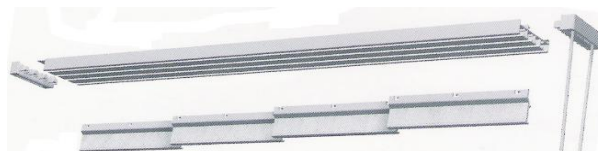

Mod. CANYON a corda

SISTEMA ASSEMBLATO PER TENDE A PANNELLI CON MOVIMENTO A CORDA COLORE BIANCO
CON DISPOSITIVO DI SICUREZZA PER BAMBINI

In luoghi frequentati da bambini fino a 42 mesi, va installato il dispositivo di sicurezza a parete ad almeno 150 cm. dal pavimento (norma UNI EN 13120).

2 VIE	
Fino a cm.	PREZZO
160	€ 126,34
180	€ 139,05
200	€ 150,66
220	€ 166,53
240	€ 179,23
260	€ 190,85
280	€ 203,55
300	€ 219,42
320	€ 231,04
340	€ 243,74
360	€ 259,61
380	€ 272,31
400	€ 283,93
420	€ 295,54
440	€ 312,50
460	€ 324,11
480	€ 336,82
500	€ 348,43
520	€ 364,30
540	€ 377,00
560	€ 388,62
580	€ 405,58
600	€ 417,19

Colori ossidati
Argento
Bronzo
+ 20%

3 VIE	
Fino a cm.	PREZZO
160	€ 142,58
180	€ 156,50
200	€ 168,46
220	€ 184,68
240	€ 198,59
260	€ 210,56
280	€ 224,47
300	€ 240,69
320	€ 252,65
340	€ 266,57
360	€ 282,79
380	€ 296,71
400	€ 308,67
420	€ 320,63
440	€ 338,80
460	€ 350,77
480	€ 364,68
500	€ 376,65
520	€ 392,87
540	€ 406,78
560	€ 418,75
580	€ 436,92
600	€ 448,88

4 VIE	
Fino a cm.	PREZZO
200	€ 185,82
220	€ 203,65
240	€ 219,17
260	€ 232,74
280	€ 248,26
300	€ 266,09
320	€ 279,66
340	€ 295,18
360	€ 313,00
380	€ 328,52
400	€ 342,09
420	€ 355,66
440	€ 375,44
460	€ 389,01
480	€ 404,53
500	€ 418,10
520	€ 435,93
540	€ 451,45
560	€ 465,02
580	€ 484,80
600	€ 498,37

INOX
escluso
2 vie
+ 100%

5 VIE	
Fino a cm.	PREZZO
200	€ 194,50
220	€ 212,89
240	€ 228,98
260	€ 243,11
280	€ 259,20
300	€ 277,59
320	€ 291,72
340	€ 307,81
360	€ 326,20
380	€ 342,29
400	€ 356,42
420	€ 370,55
440	€ 390,89
460	€ 405,03
480	€ 421,12
500	€ 435,25
520	€ 453,64
540	€ 469,72
560	€ 483,86
580	€ 504,20
600	€ 518,33